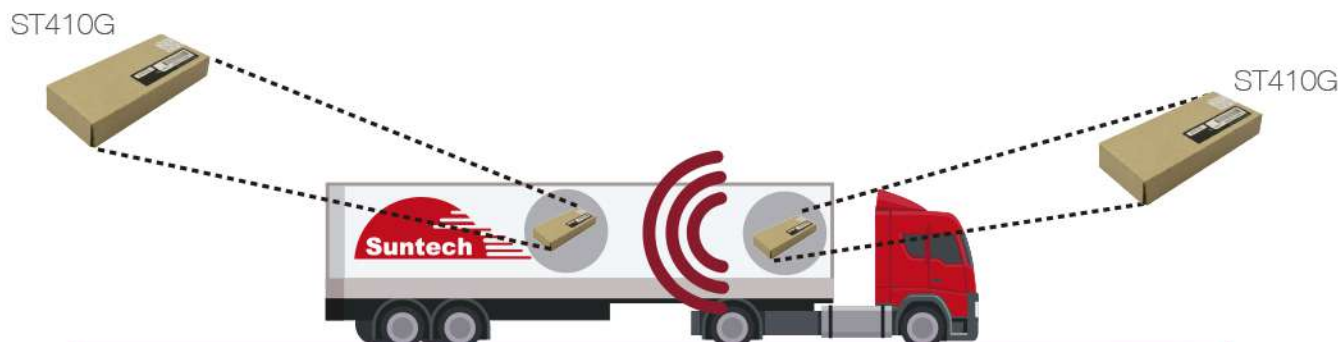

Especificaciones Generales

- Bajo consumo de batería: Típico 220mA, Dormido profundo menos de 15uA.
- Batería de respaldo recargable: 3.8V, 2,750mAh Li-ion
- Tamaño súper compacto: 130 x 64 x 13 mm, Peso 80g
- Rango de temperatura: -20° C + 60° C
- Múltiples interfaces: Micro USB ; carga de batería y configuración.

Características Técnicas

- Soporte de Over The Air: Configuración y actualización de Firmware.
- Autonomía de batería: Modo normal: 30 días enviando reporte cada hora*. Modo emergencia: 5 días enviando reporte cada 5 minutos*. *Con GPS apagado usando LBS.
- Detección de Jamming: Activa modo de emergencia (al entrar en modo de emergencia el dispositivo envía señal RF) y envía alerta por detección de jammer.
- Reportes: Alerta de apertura de dispositivo, batería baja y más.
- Ubicación: LBS y GPS (GPS configurable).
- Protocolos: TCP / UDP / SMS
- Funcionalidad de presencia*: Separación de equipo maestro a esclavo y viceversa.
  *Contacte a su ejecutivo de ventas.

Presencia de equipo maestro a esclavo.

Distribuidor autorizado:

bismark

@BismarkColombia

© Bismark Colombia S.A.S.
Carrera 7 # 84A - 29, Of. 301
PBX: (+57) (1) 743-2828
info@bismark.net.co
Bogotá, Colombia

www.suntechlatam.com

www.bismark.net.co